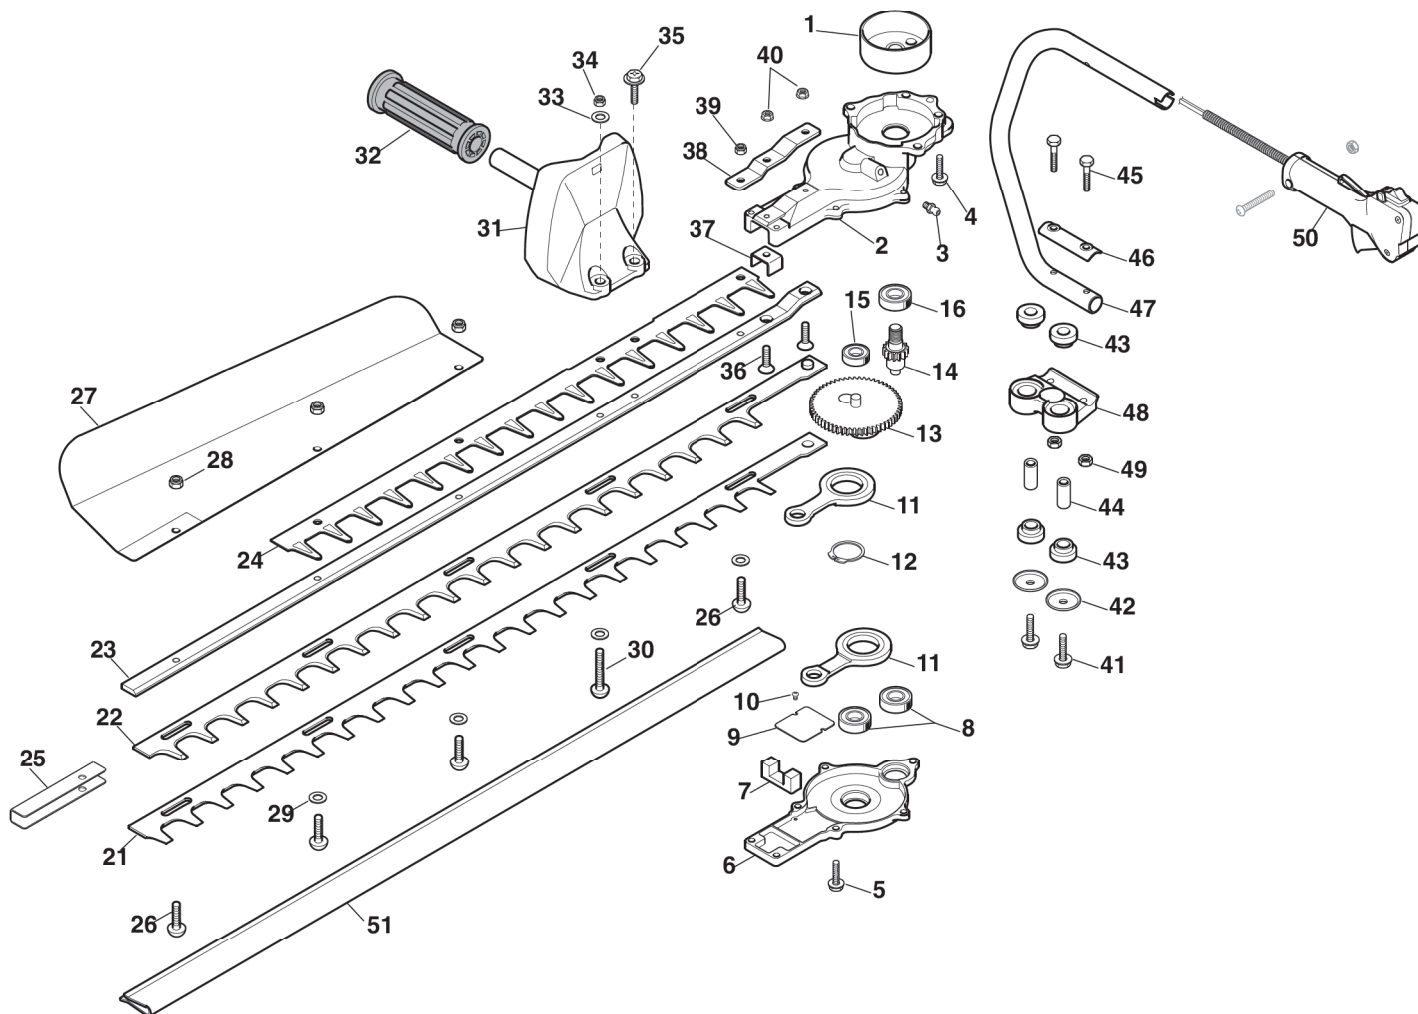

HT

60K

75K

2008

443a.0

1 / 2

POS.	CODE	Q.TY	DESCRIZIONE	DESCRIPTION	DESCRIPTION	BESCHREIBUNG	REMARKS
1	6990122	1	ASS. CAMPANA FRIZIONE	DRUM ASS'Y, CLUTCH	CLOCHE EMBRAYAGE	SET KUPPLUNGSGLOCKE	
2	6990199	1	CARTER SUPERIORE	UPPER CASE	CARTER	BLECH	
3	6990153	1	INGRASSATORE	GREASE DISPENSER	GRAISSEUR	FETTBUCHSE	
4	6990205	3	VITE	SCREW	VIS	SCHRAUBE	
5	6990141	7	VITE	SCREW	VIS	SCHRAUBE	
6	6990200	1	CARTER INFERIORE	LOWER CASE	CARTER	BLECH	
7	6990202	1	GUARNIZIONE	GASKET	GARNITURE	DICHTUNG	
8	6990151	2	CUSCINETTO	BEARING	ROUL. À BILLES	KUGELLAGER	
9	6990183	1	PATTINO	SHOE	BLOC DE GLISSEMENT	GLEITBLOCK	
10	6990139	2	VITE	SCREW	VIS	SCHRAUBE	
11	6990157	2	ASTA COLLEGAMENTO	CONNECTING ROD	TIGE DE CONNEXION	VERBINDUNGSSTAB	
12	6990150	1	ANELLO ELASTICO	ELASTIC RING	ANNEAU ÉLASTIQUE	ELASTISCHER RING	
13	6990186	1	RUOTA DENTATA	SPROCKET	COURONNE	ZAHNKETTENRAD	
14	6990193	1	PIGNONE	PINION	PIGNON	RITZEL	