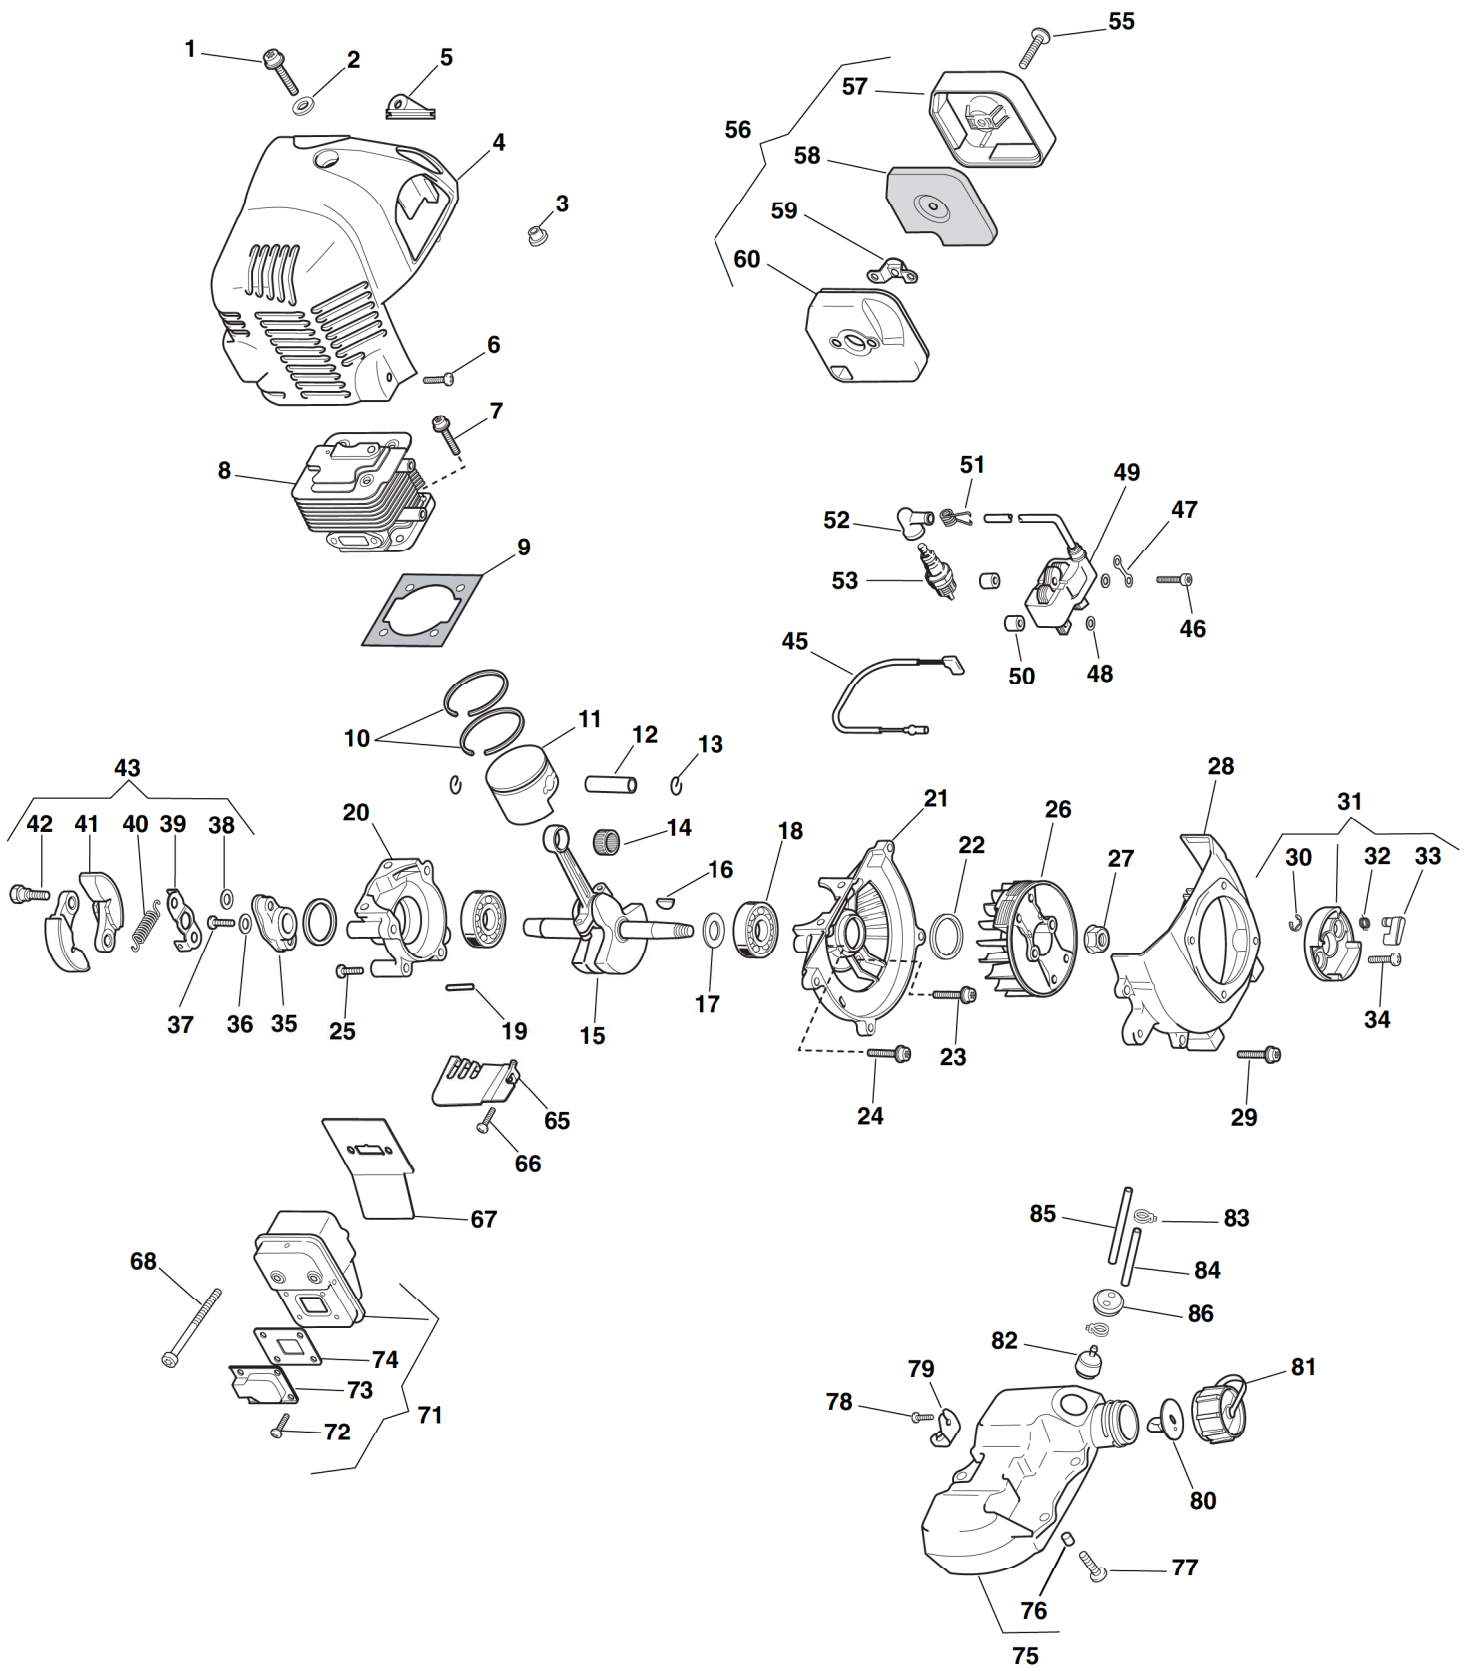

HT

60K

75K

2008

441.0

1 / 3

POS.	CODE	Q.Q.TY	DESCRIZIONE	DESCRIPTION	DESCRIPTION	BESCHREIBUNG	REMARKS
1	6990081	1	VITE	SCREW	VIS	SCHRAUBE	
2	6990118	1	ROSETTA	WASHER	RONDELLE	SCHEIBE	
3	6990031	1	BOCCOLA	BUSHING	DOUILLE	BÜCHSE	
4	6990059	1	CUFFIA COPRICILINDRO ROSSO	ENGINE COVER RED	SHIELD ROUGE	ZYLINDERKOPFKAPPE ROT	XH60K/TH23
-	6990058	1	CUFFIA COPRICILINDRO GIALLO	ENGINE COVER YELLOW	SHIELD JAUNE	ZYLINDERKOPFKAPPE GELB	HT60K
5	6990103	1	GOMMINO PASSACAVO	GROMMET	RONDELLE CAOU-TCHOUC	LIPPKLAMPE	
6	6990112	1	VITE	SCREW	VIS	SCHRAUBE	
7	6990070	4	VITE	SCREW	VIS	SCHRAUBE	
8	6990001	1	CILINDRO	CILYNDER	CYLINDRE	ZYLINDER	
9	6990006	1	GUARNIZIONE CILINDRO	CILYNDER GASKET	JOINT CYLINDRE	ZYLINDERDICHTUNG	
10	6990015	1	KIT FASCIA ELASTICA	PISTON RING SET	COLLIER ÉLASTIQUE SET	SATZ KOLBENRING	
11	6990013	1	PISTONE	PISTON	PISTON	KOLBEN	
12	6990014	1	SPINOTTO PISTONE	PISTON PIN	POINTEAU PISTON	KOLBENBOLZEN	
13	6990093	2	FERMO SPINOTTO	WASHER, PISTON PIN	CIRCLIP POINTEAU	ANSCHLAG ZAPFEN	
14	6990016	1	ASTUCCIO A RULLI	NEEDLE BEARING	ROUL. À AIGUILLES	WALZENROHR	
15	6990061	1	ASS. ALBERO MOTORE	CRANKSHAFT	ARBRE MOTEUR	SET MOTORWELLE	
16	6990064	1	LINGUETTA VOLANO	FLYWHEEL KEY	CLAVETTE VOLANT	LASCHE SCHWUNGRAD	
17	6990088	0-4	RONDELLA DI SPESSORAMENTO T=0.20	WASHER T=0.20	RONDELLE T=0.20	UNTERLEGSCHIEBE T=0.20	
-	6990089	0-4	RONDELLA DI SPESSORAMENTO T=0.40	WASHER T=0.40	RONDELLE T=0.40	UNTERLEGSCHIEBE T=0.40	
-	6990090	0-4	RONDELLA DI SPESSORAMENTO T=0.60	WASHER T=0.60	RONDELLE T=0.60	UNTERLEGSCHIEBE T=0.60	
18	6990097	2	CUSCINETTO	BEARING	ROUL. À BILLES	KUGELLAGER	
19	6990094	2	SPINA DI CENTRAGGIO	CENTRING PIN	GOUPILLE DE CENTRAGE	ZENTRIERSTIFT	
20	6990022	1	CARTER MOTORE, LATO AVVIATORE	CRANK CASE	CARTER MOTEUR	MOTORABDECKUNG	
21	6990021	1	CARTER MOTORE, LATO FRIZIONE	CRANK CASE	CARTER MOTEUR	MOTORABDECKUNG	
22	6990098	2	ANELLO DI TENUTA	SEAL RING	ANNEAU DE TENUE	DICHTRING	
23	6990073	1	VITE	SCREW	VIS	SCHRAUBE	
24	6990072	2	VITE	SCREW	VIS	SCHRAUBE	
25	6990043	4	VITE	SCREW	VIS	SCHRAUBE	
26	6990037	1	ASS. VOLANO C/MASSE	FLYWHEEL ASS.Y	ENS. VOLANT	SET SCHWUNGRAD	
27	6990120	1	DADO	NUT	ECROU	MUTTER	
28	6990066	1	CARTER, ROSSO	CASE, RED	CARTER ROUGE	ABDECKUNG ROT	XH60K/TH23
-	6990065	1	CARTER, GIALLO	CASE, YELLOW	CARTER JAUNE	ABDECKUNG GELB	HT60K
29	6990082	4	VITE	SCREW	VIS	SCHRAUBE	
30	6990091	1	ANELLO ELASTICO	ELASTIC RING	ANNEAU ÉLASTIQUE	ELASTISCHER RING	
31	6990056	1	ASS. COPPA AVVIAMENTO	STARTER CUP ASS.Y	ENS.COUBE DÉMARREUR	SCHWUNGRAD MAGNET	
32	6990105	1	MOLLA AGGANCIAMENTO	SPRING	RESSORT	FEDER STARTER	
33	6990018	1	AGGANCIAMENTO AVVIAMENTO	STARTER HOOK	FIXATION DÉMARREUR	SPERRE STARTER	
34	6990044	2	VITE	SCREW	VIS	SCHRAUBE	
35	6990054	1	LAMIERINO GUIDAMASSE	CLUTCH-MASS GUIDE PLATE	PLAQUE GUIDE-EMBAYAGE	MASSENFÜHRUNG	
36	6990087	1	RONDELLA	WASHER	RONDELLE	UNTERLEGSCHIEBE	
37	6990045	1	VITE	SCREW	VIS	SCHRAUBE	
38	6990116	2	RONDELLA	WASHER	RONDELLE	UNTERLEGSCHIEBE	
39	6990020	1	PIASTRINA	PLATE	PLAQUE	PLATTE	
40	6990107	1	MOLLA FRIZIONE	SPRING	RESSORT	KUPPLUNGSFEDER	
41	6990053	2	MASSA FRIZIONE	CLUTCH UNIT	EMBAYAGE	REIBUNGSMASSE	