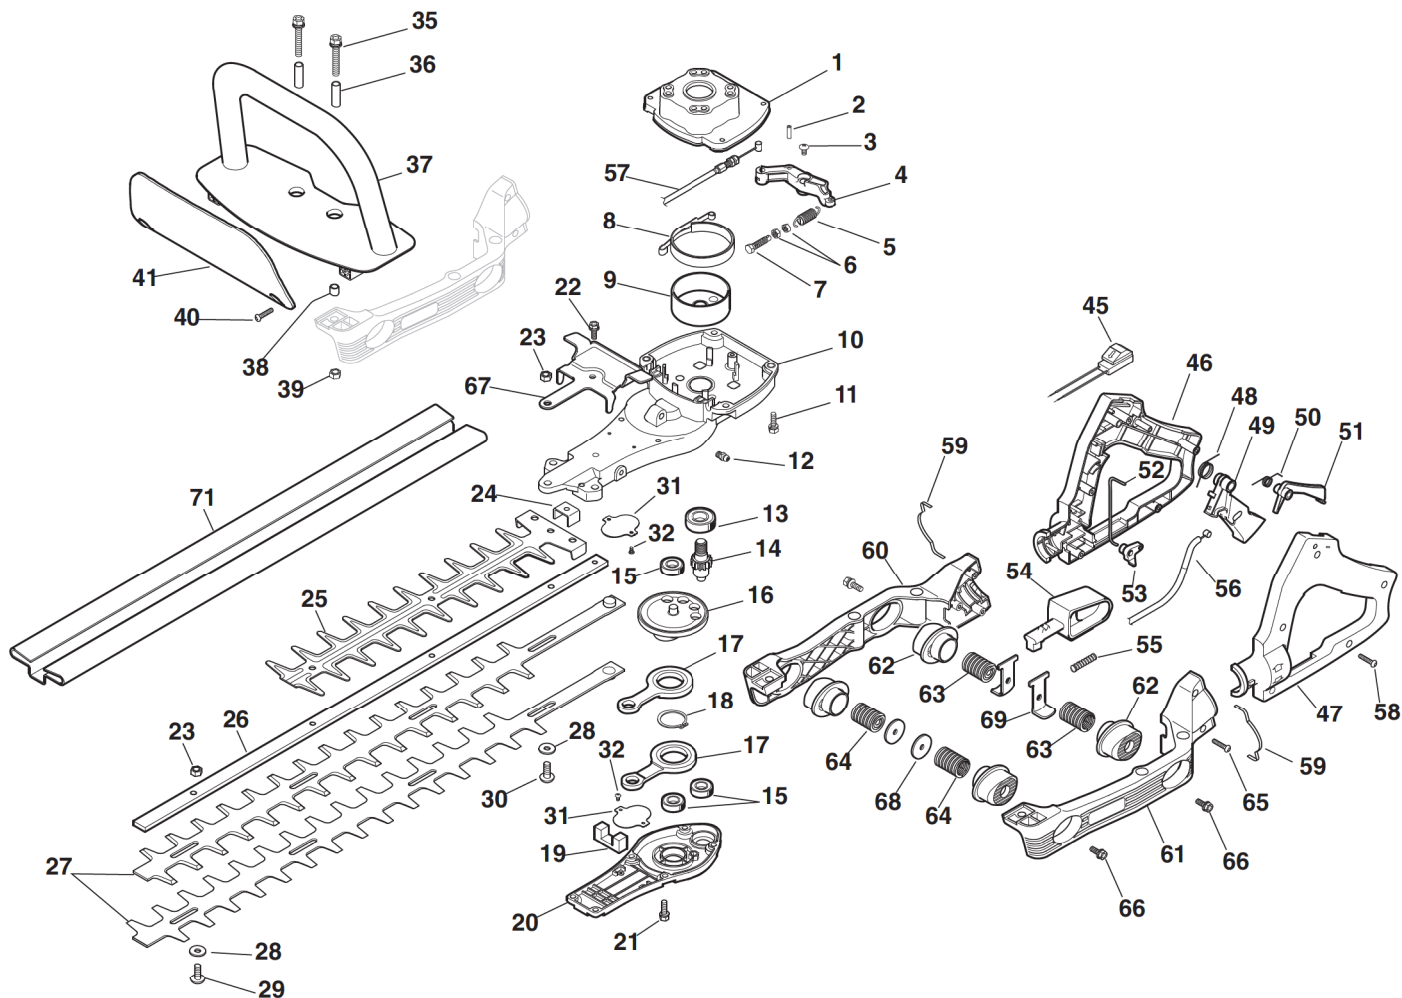

HT

60K

75K

2008

443.0

1 / 2

POS.	CODE	Q.TY	DESCRIZIONE	DESCRIPTION	DESCRIPTION	BESCHREIBUNG	REMARKS
1	6990154	1	ASS. CARTER FRIZ.	CLUTCH HOUSING ASSY	CARTER FRICTION	KUPPLUNGSABD.	
2	6990149	1	PERNO	PIN	TOURILLON	STIFT	
3	6990140	1	VITE	SCREW	VIS	SCHRAUBE	
4	6990160	1	LEVA AGGANCIO FRENO	LEVER	LEVIER ENCLENCHEMENT FREIN	HEBEL F. BREMSE	
5	6990129	1	MOLLA	SPRING	RESSORT	FEDER	
6	6990163	2	DADO	NUT	ECROU	MUTTER	
7	6990162	1	VITE	SCREW	VIS	SCHRAUBE	
8	6990161	1	NASTRO FRENO	BRAKE BAND	BANDE FREIN	BREMSBAND	
9	6990122	1	ASS. CAMPANA FRIZIONE	DRUM ASS'Y, CLUTCH	CLOCHE EMBRAYAGE	SET KUPPLUNGSGLOCKE	
10	6990177	1	CARTER SUPERIORE	UPPER CASE	CARTER	BLECH	
11	6990141	4	VITE	SCREW	VIS	SCHRAUBE	
12	6990153	1	INGRASSATORE	GREASE DISPENSER	GRAISSEUR	FETTBÜCHSE	
13	6990152	1	CUSCINETTO	BEARING	ROUL. À BILLES	KUGELLAGER	
14	6990155	1	PIGNONE	PINION	PIGNON	RITZEL	
15	6990151	3	CUSCINETTO	BEARING	ROUL. À BILLES	KUGELLAGER	
16	6990156	1	RUOTA DENTATA	SPROCKET	COURONNE	ZAHNKETTENRAD	
17	6990157	2	ASTA COLLEGAMENTO	CONNECTING ROD	TIGE DE CONNEXION	VERBINDUNGSSTAB	