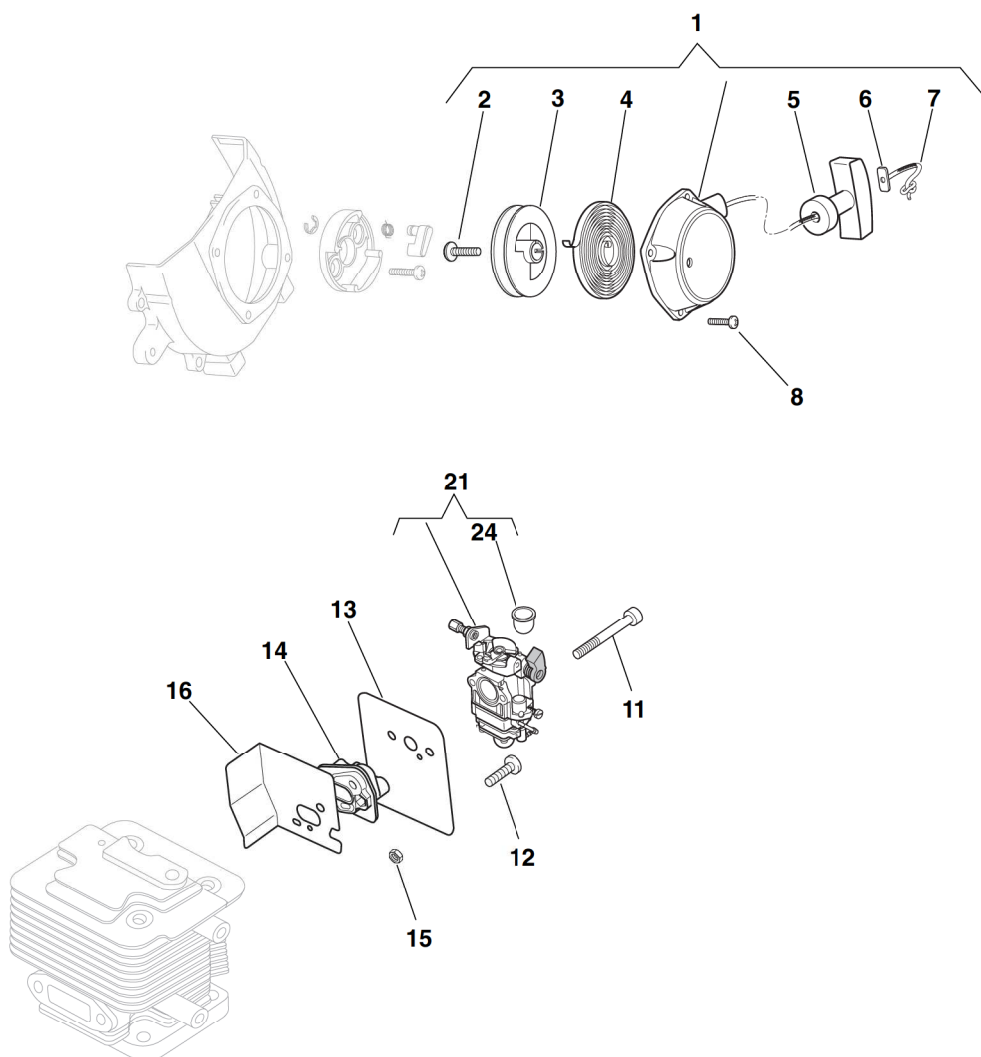

HT

60K

75K

2008

442.0

1 / 1

POS.	CODE	Q.TY	DESCRIZIONE	DESCRIPTION	DESCRIPTION	BESCHREIBUNG	REMARKS
1	6990057	1	ASS. AVVIATORE	STARTER ASS.Y	ENS. DÉMARREUR	SET KUPPLUNG	
2	6990077	1	VITE	SCREW	VIS	SCHRAUBE	
3	6990067	1	PULEGGIA AVVIAMENTO	STARTER PULLEY	POULIE DÉMARRAGE	RIEMENSCHIBE STAR- TER	
4	6990104	1	MOLLA AVV.TO	SPRING	RESSORT	FEDER	
5	6990050	1	IMPUGNATURA AVV.TO	STARTER HANDLE	POIGNÉE DÉMARRAGE	GRIFF STARTER	
6	6990019	1	PIASTRINA	PLATE	PLAQUETTE	BLECH	
7	6990068	1	FUNE AVVIAMENTO	STARTER CORD	CÂBLE DÉMARRAGE	SEIL STARTER	
8	6990112	4	VITE	SCREW	VIS	SCHRAUBE	
11	6990083	2	VITE	SCREW	VIS	SCHRAUBE	
12	6990074	2	VITE	SCREW	VIS	SCHRAUBE	
13	6990010	1	GUARNIZ.COLLETTORE-CARBURATORE	INTAKE-CARB GASKET	JOINT COLLECT.-CARB.	DICHT. KOLLEKTOR-VERG.	
14	6990030	1	COLLETTORE ASPIRAZIONE	INTAKE MANIFOLD	COLLECTEUR ASPIRATION	KOLLEKTOR ANSAUGUNG	
15	6990085	2	DADO	NUT	ECROU	MUTTER	
16	6990009	1	GUARNIZ.COLLETT-CILINDRO	INTAKE MANIF-GASKET	JOINT COLLECT.-CYL.	DICHT. KOLLEKT.-ZYL.	
21	6990026	1	CARBURATORE	CARBURETTOR	CARBURATEUR	VERGASER	
24	6990052	1	PRIMER	AIR PURGE PUMP	ÉLÉMENT POMPANT AIR PURGE	PUMPE AIR PURGE